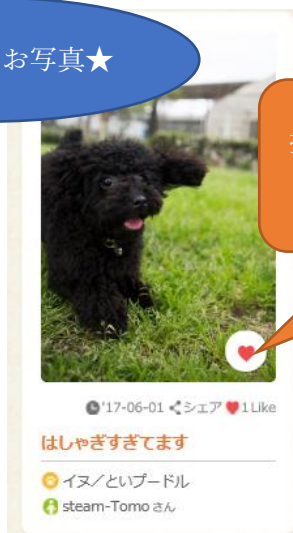

JAホームネット「ペットのお部屋」へ投稿いただきありがとうございます。

投稿いただいた写真および文章は、株式会社ジェイエア・ジェイエム・ハウス・JAホームネットサイト管理者により確認を行い、利用規約の違反事項に該当しないことが確認出来次第、「ペットのお部屋」ページで公開します。投稿内容の確認には最長で7営業日ほどかかる場合がございますのであらかじめご了承ください。

なお、投稿内容が違反事項に該当する場合は公開できません。また、非公開となった場合、その理由について当社へのお問い合わせ、質問などにはお答えできませんので併せてご了承ください。

[「ペットのお部屋」ページへ](#)

[JAホームネット WEBサイトへ](#)

[JAホームネットで「ペット可物件」をさがす](#)

★投稿後のお写真★

投稿されたお写真にぜひイイネ！ボタンをクリックしてみてください♪